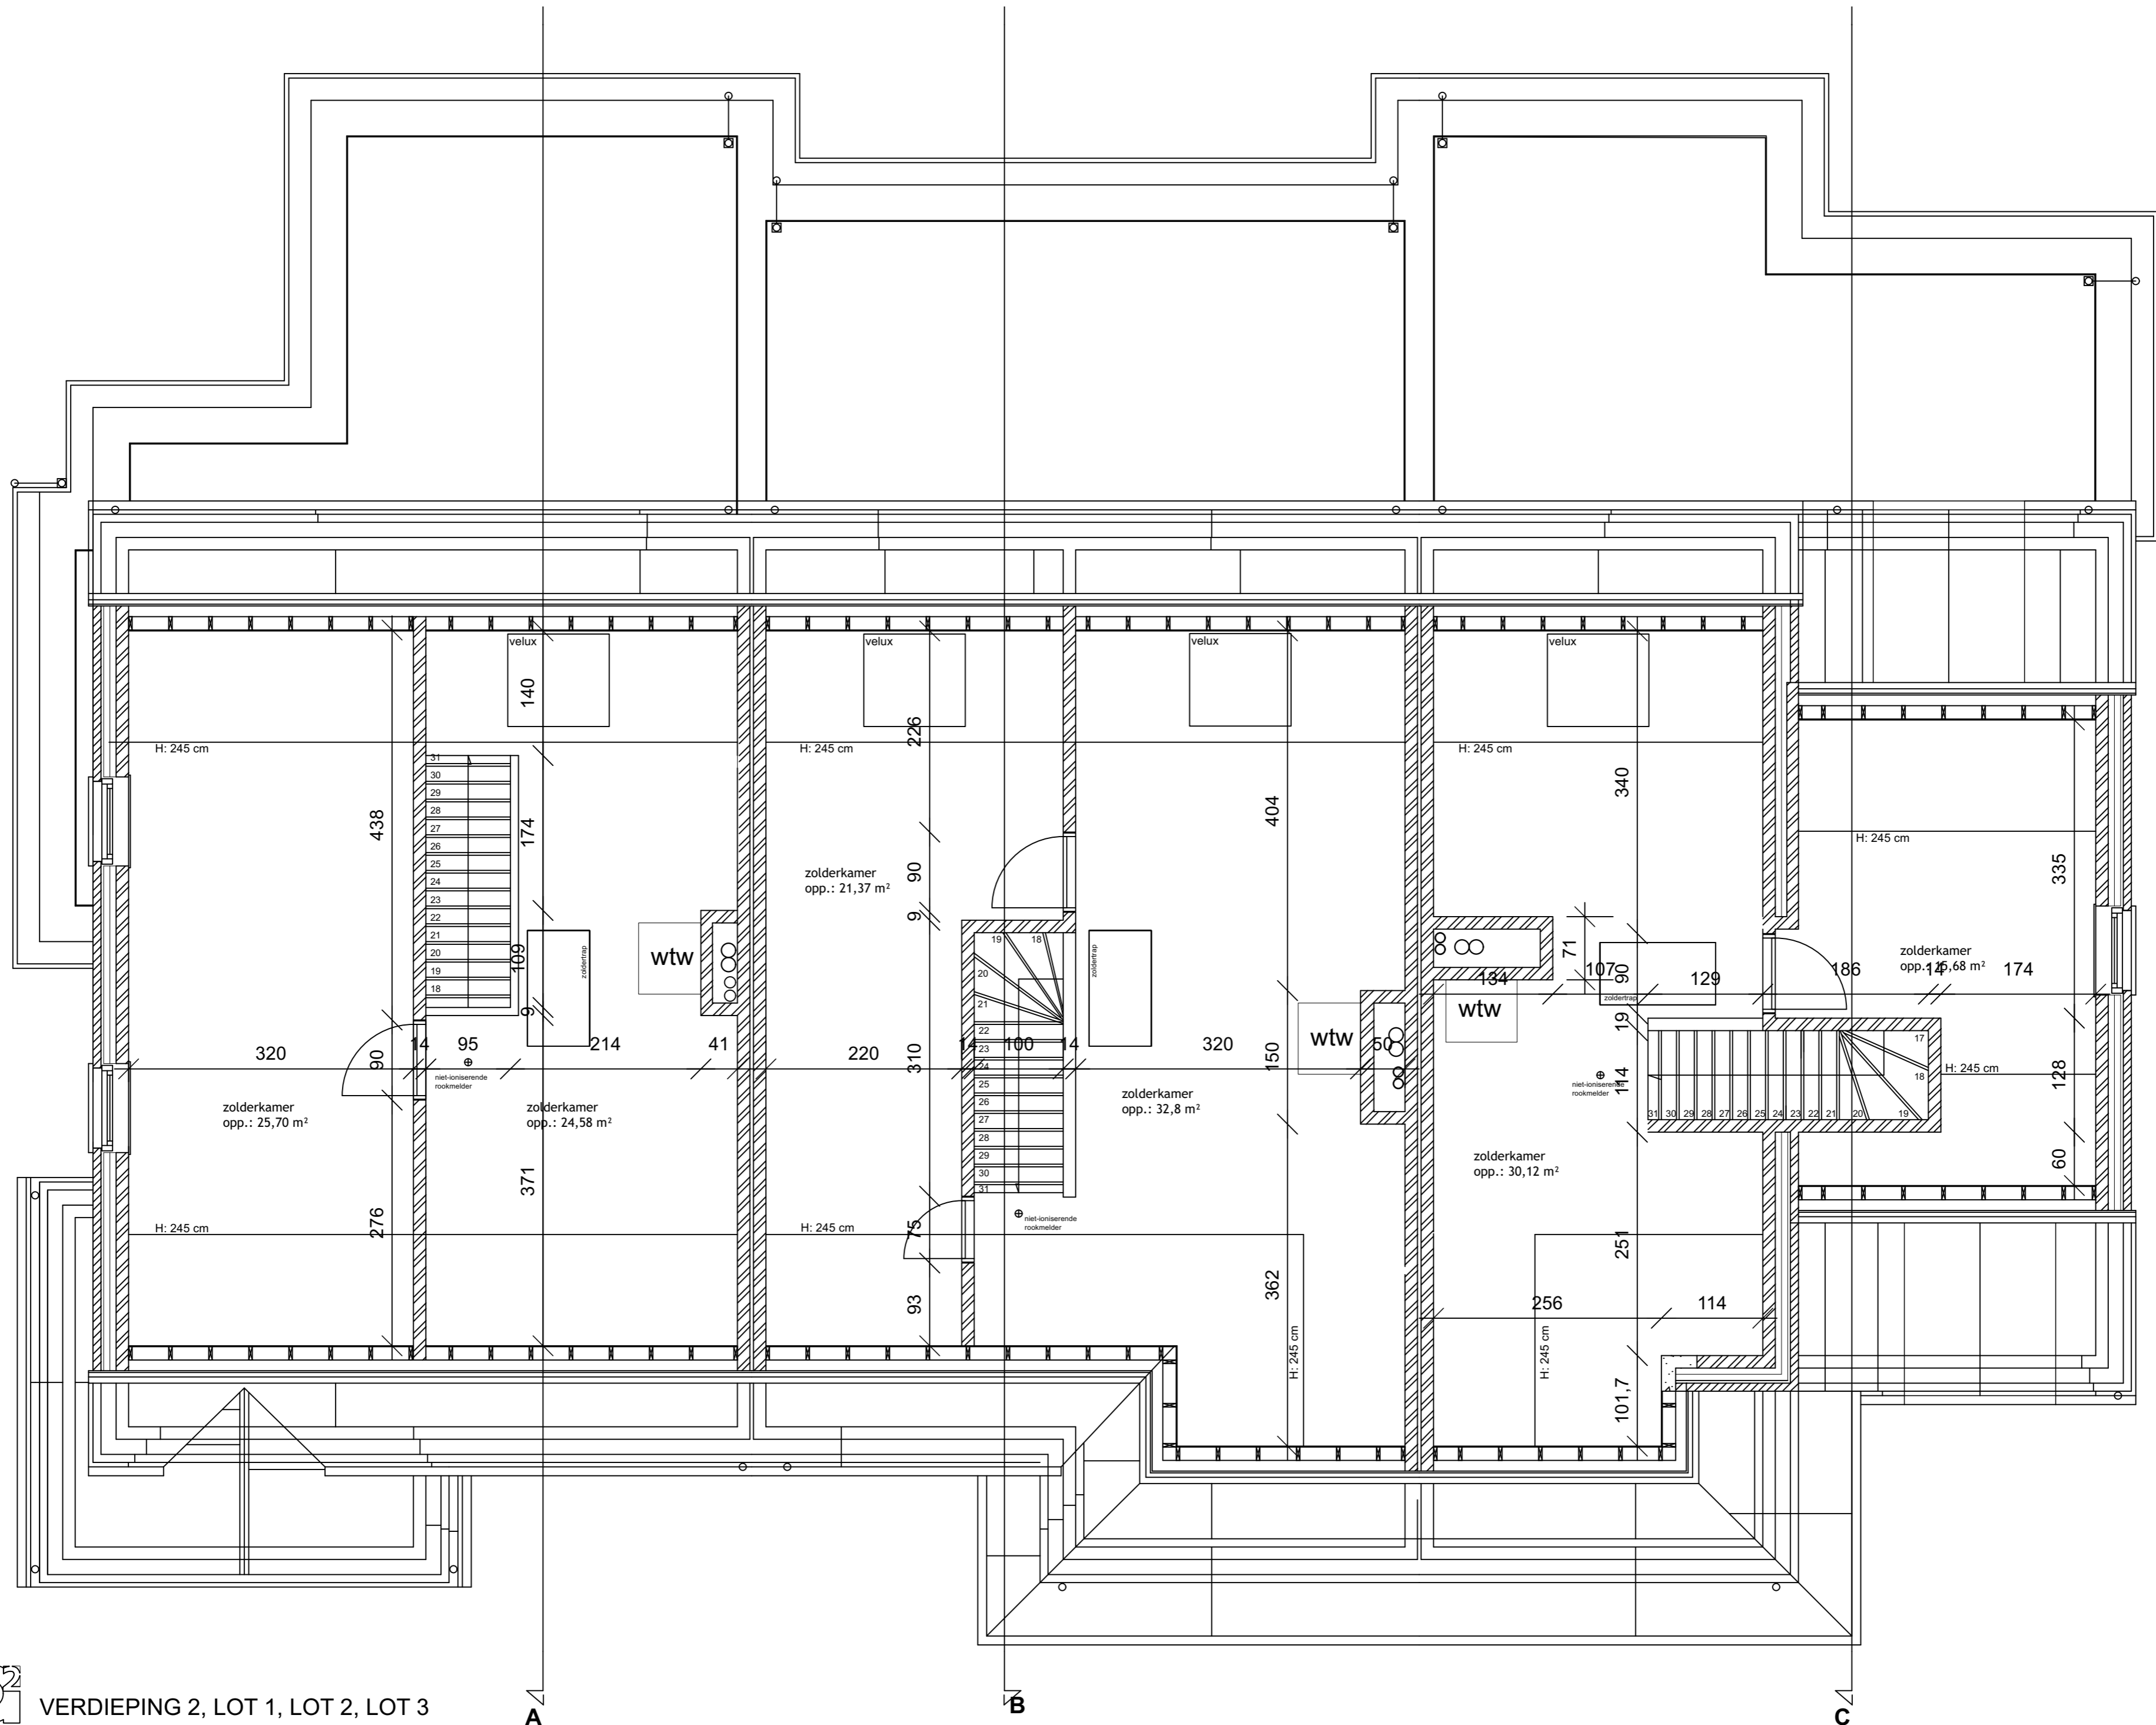

1665

schaal 1/50

GRONDPLAN, LOT 1, LOT 2, LOT 3

A

B

C

1200

VERDIEPING, 1LOT 1, LOT 2, LOT 3  
 schaal 1/50

A

B

C

A

B

C

VOORGEVEL LOT 1, LOT 2, LOT 3  
 SCHAAL 1/50

ZIJGEVEL RECHTS, LOT 3  
SCHAAL 1/50

ZIJGEVEL LINKS, LOT 1  
SCHAAL 1/50

ACHTERGEVEL, LOT 3, LOT 2, LOT 1  
 SCHAAL 1/50

DOORSNEDE CC, LOT 3  
SCHAAL 1/50

DOORSNEDE AA, LOT 1  
SCHAAL 1/50