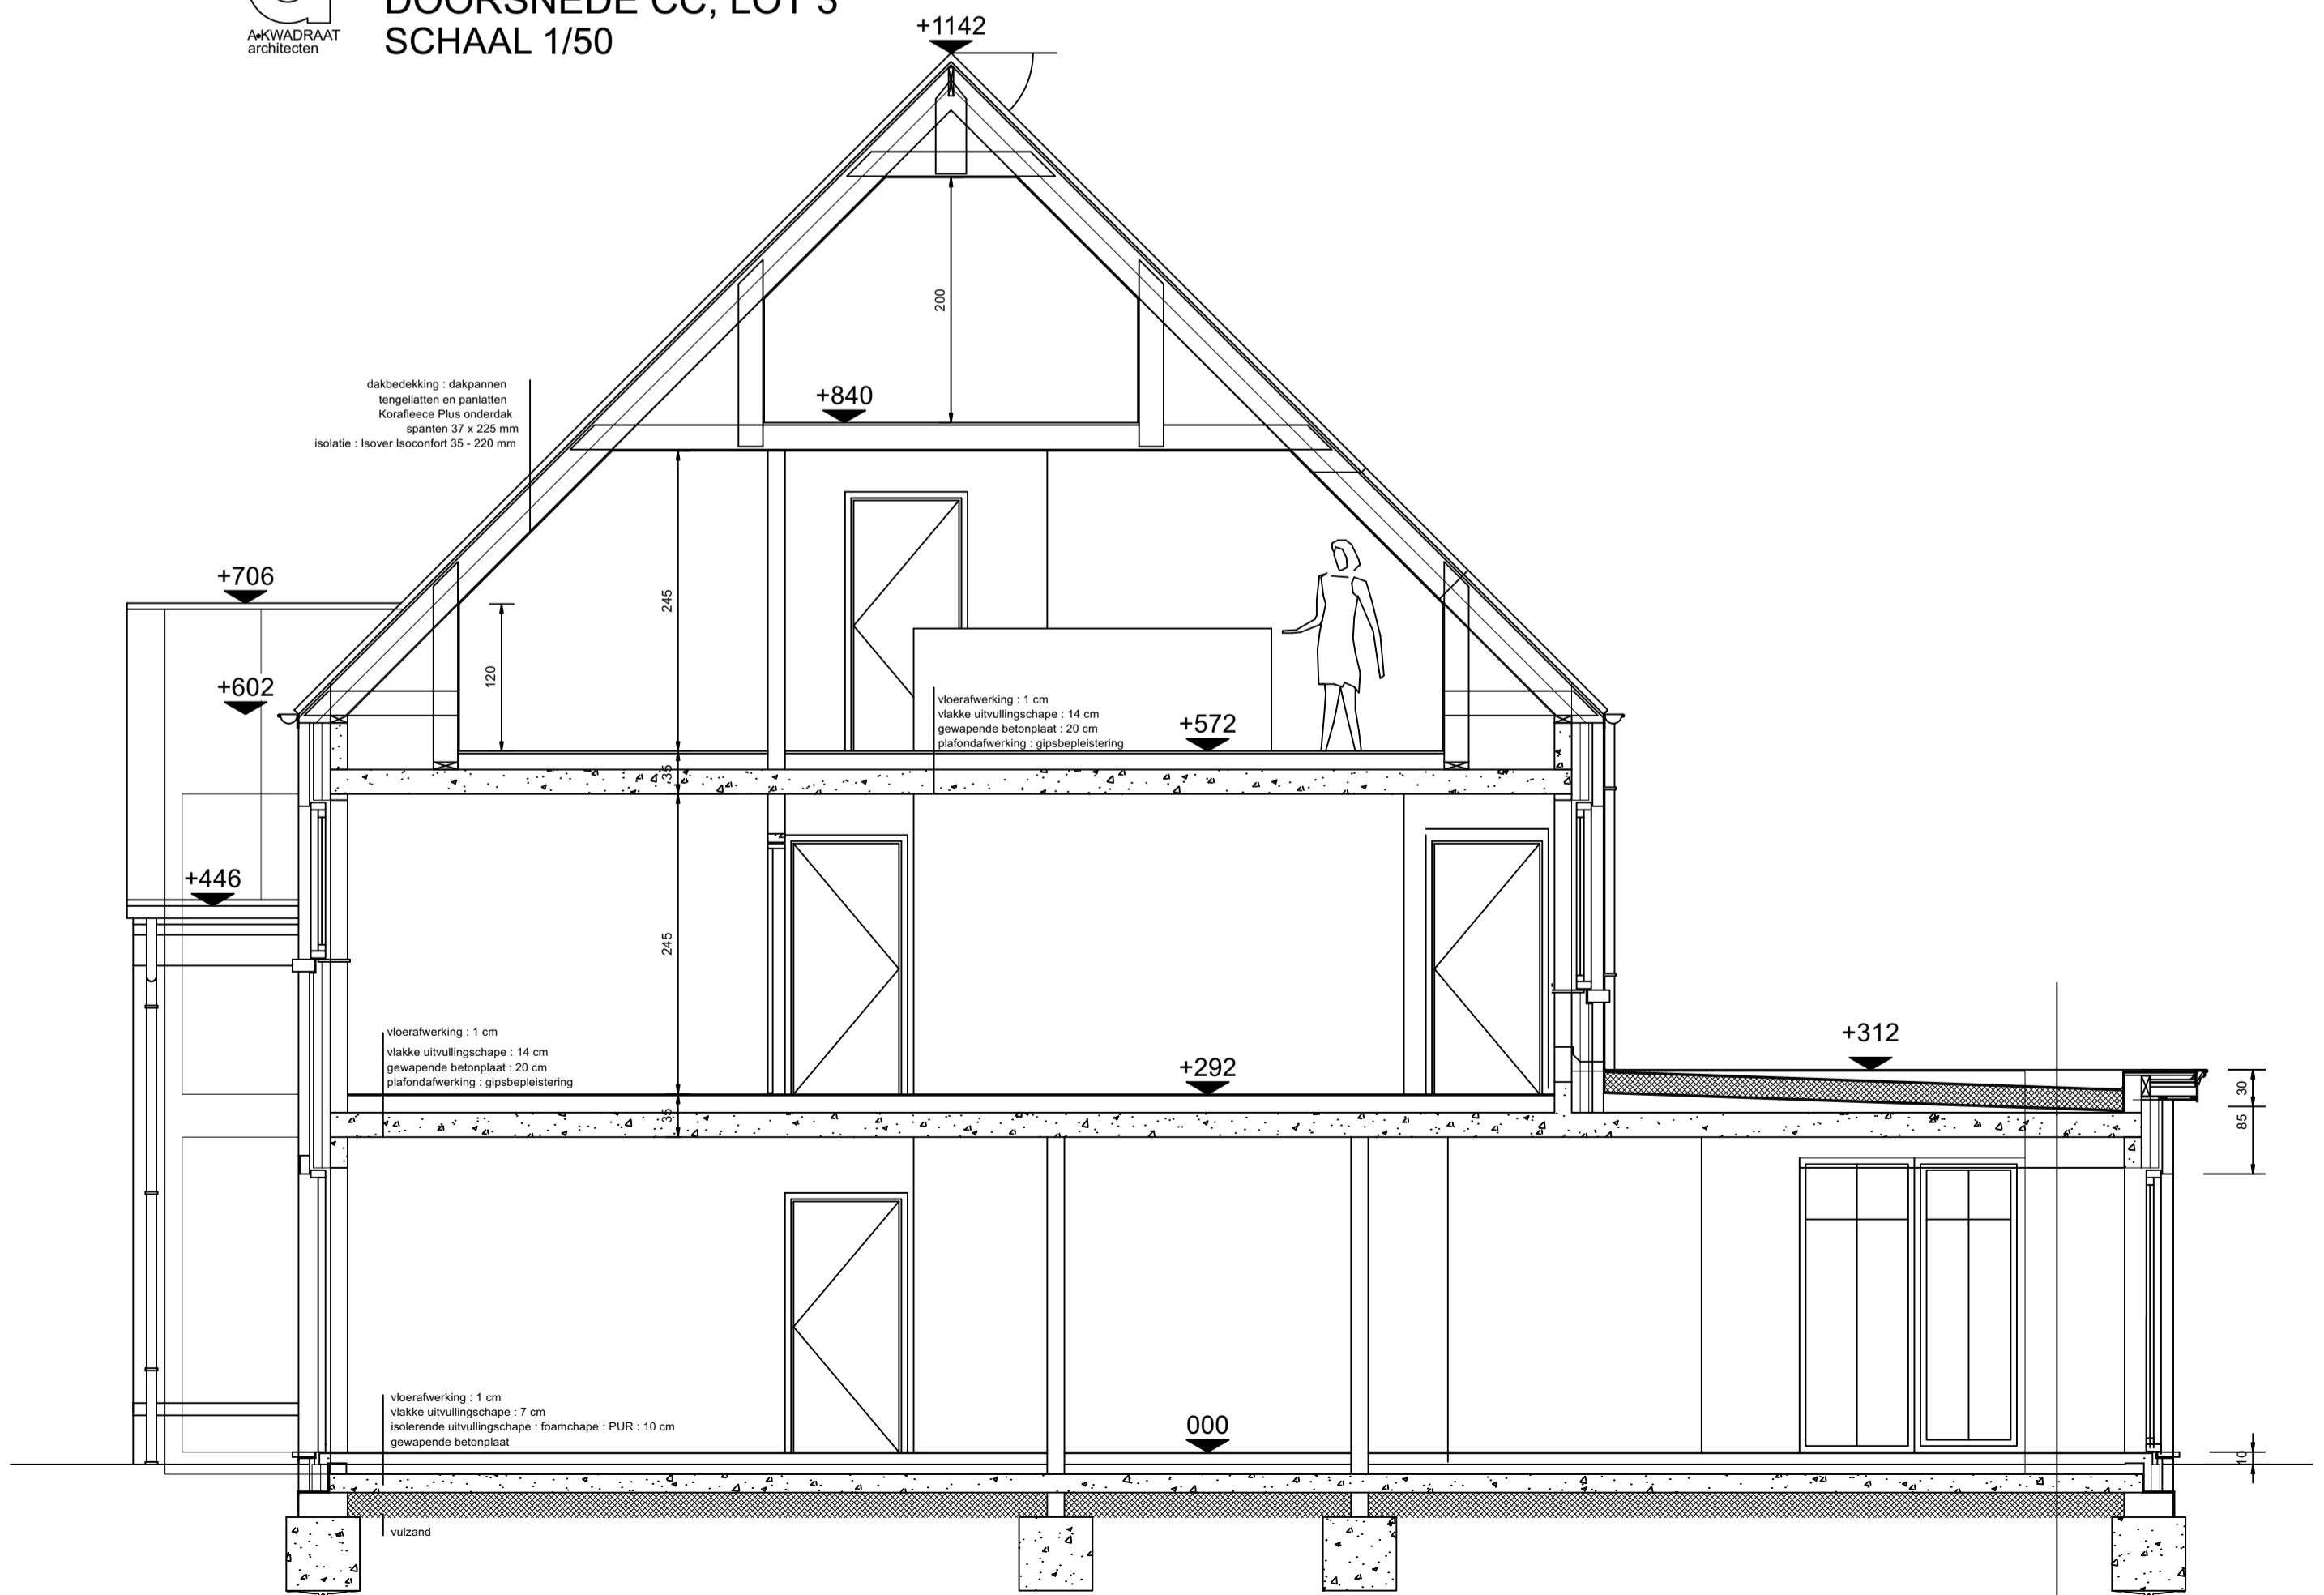

1665

schaal 1/50

GRONDPLAN, LOT 1, LOT 2, LOT 3

A

B

C

1200

VERDIEPING, 1LOT 1, LOT 2, LOT 3  
 schaal 1/50

A

B

C

A

B

C

VOORGEVEL LOT 1, LOT 2, LOT 3  
 SCHAAL 1/50

ZIJGEVEL RECHTS, LOT 3  
SCHAAL 1/50

ZIJGEVEL LINKS, LOT 1  
SCHAAL 1/50

ACHTERGEVEL, LOT 3, LOT 2, LOT 1  
 SCHAAL 1/50

DOORSNEDE CC, LOT 3  
SCHAAL 1/50

DOORSNEDE AA, LOT 1  
SCHAAL 1/50