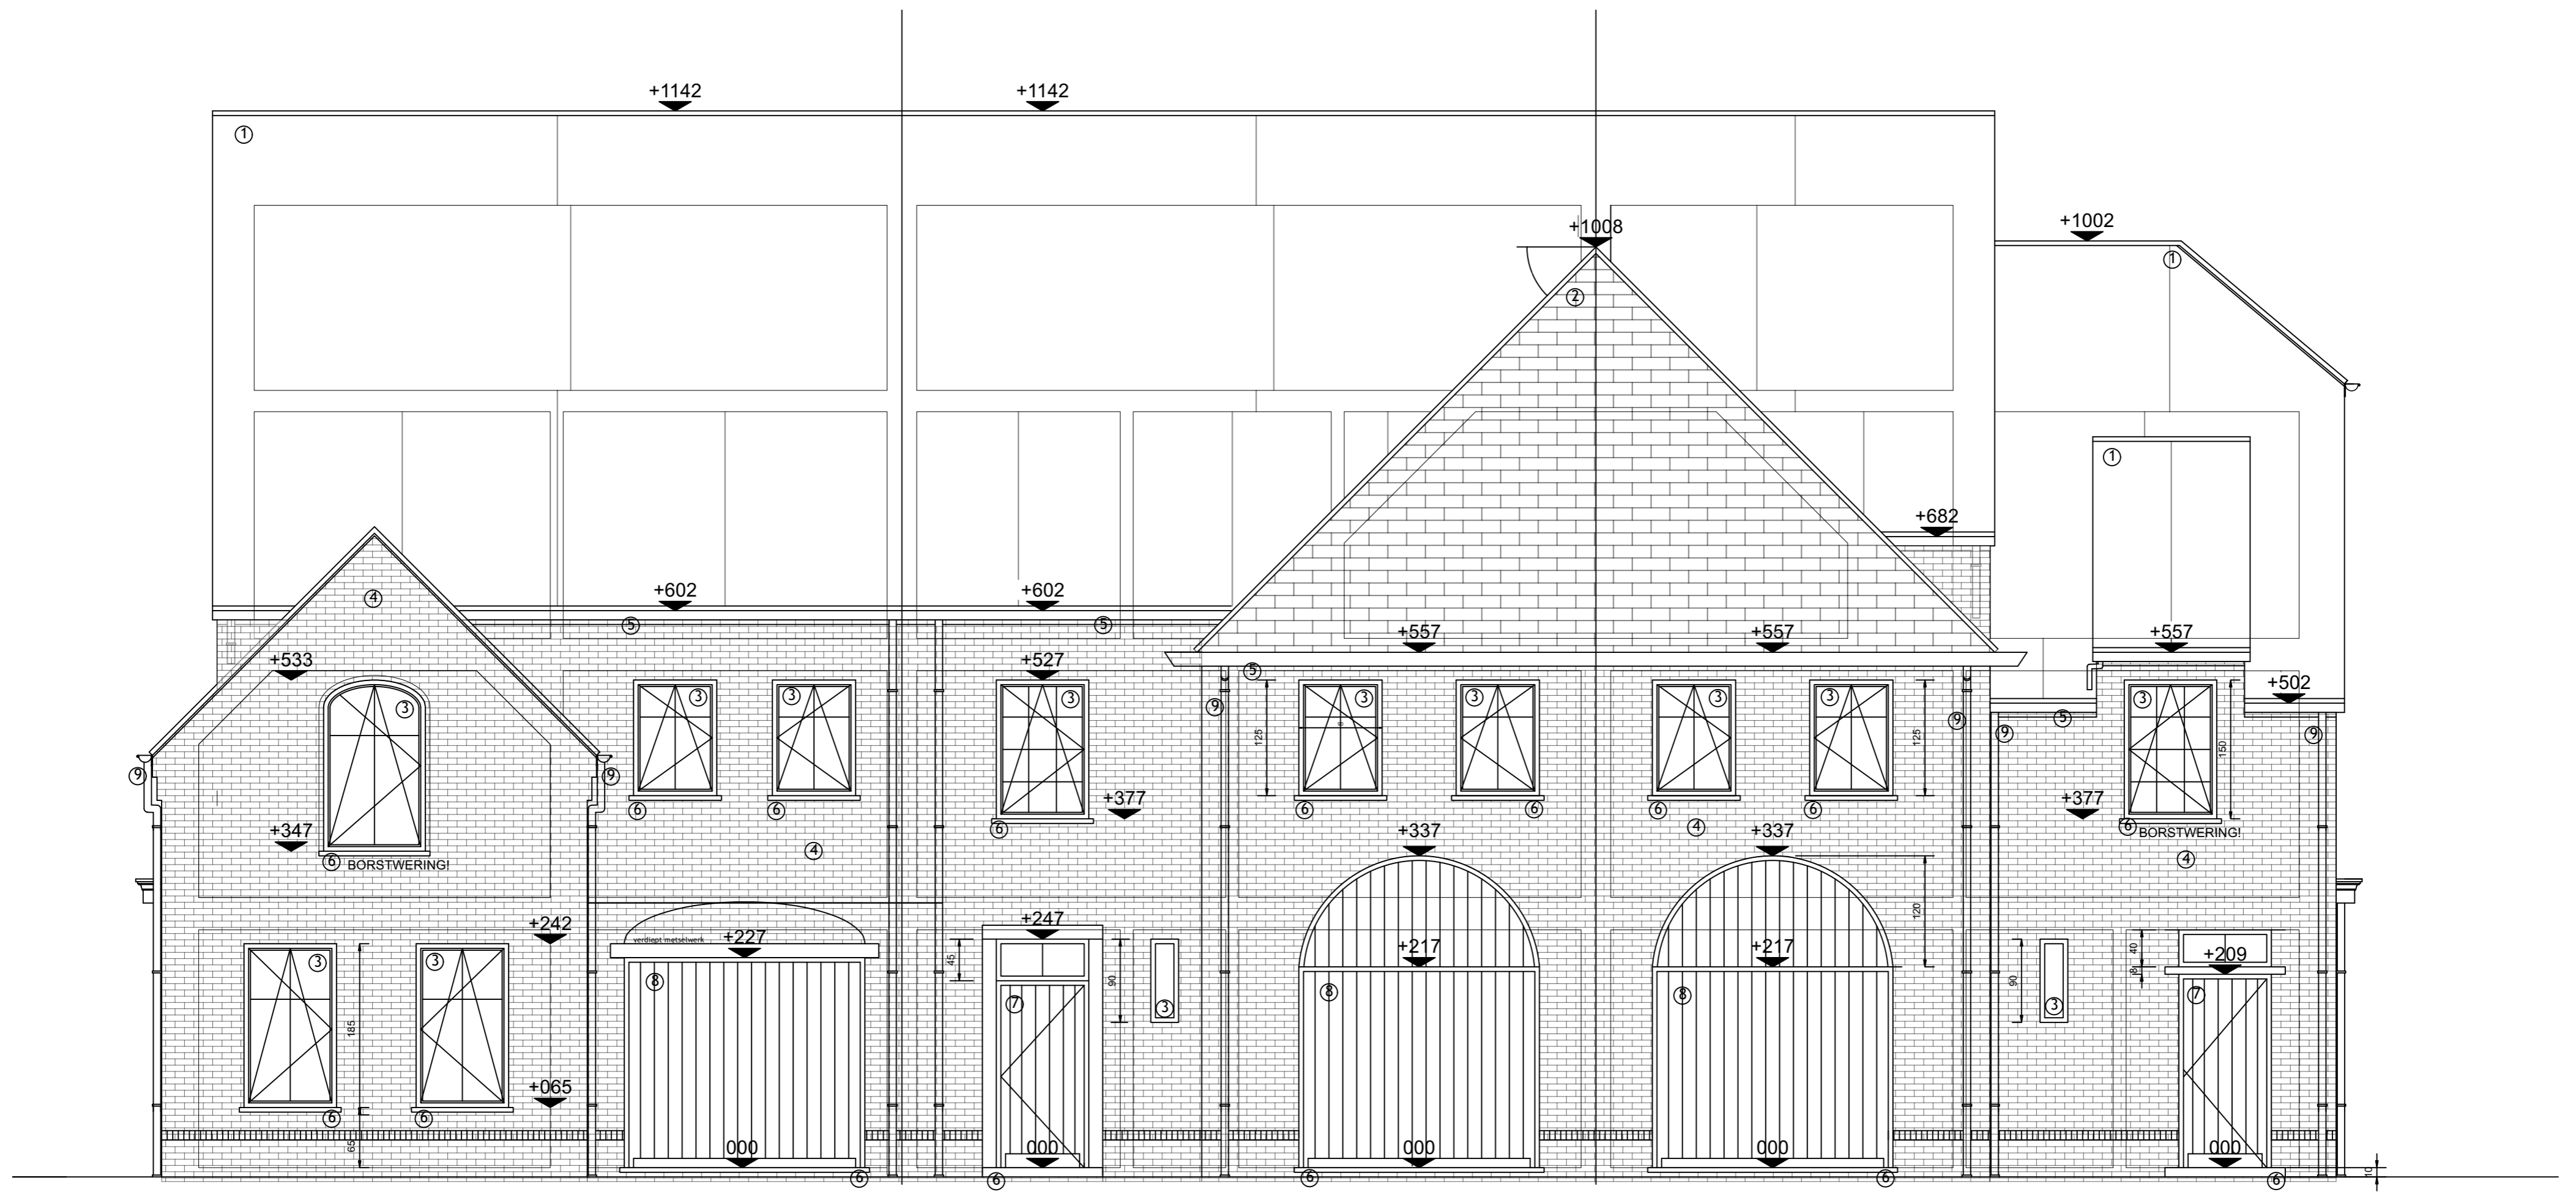

1665

schaal 1/50

GRONDPLAN, LOT 1, LOT 2, LOT 3

A

B

C

1200

VERDIEPING, 1LOT 1, LOT 2, LOT 3  
 schaal 1/50

A

B

C

A

B

C

VOORGEVEL LOT 1, LOT 2, LOT 3  
 SCHAAL 1/50

ZIJGEVEL RECHTS, LOT 3  
SCHAAL 1/50

ZIJGEVEL LINKS, LOT 1  
SCHAAL 1/50

ACHTERGEVEL, LOT 3, LOT 2, LOT 1  
 SCHAAL 1/50

DOORSNEDE CC, LOT 3  
SCHAAL 1/50

DOORSNEDE AA, LOT 1  
SCHAAL 1/50