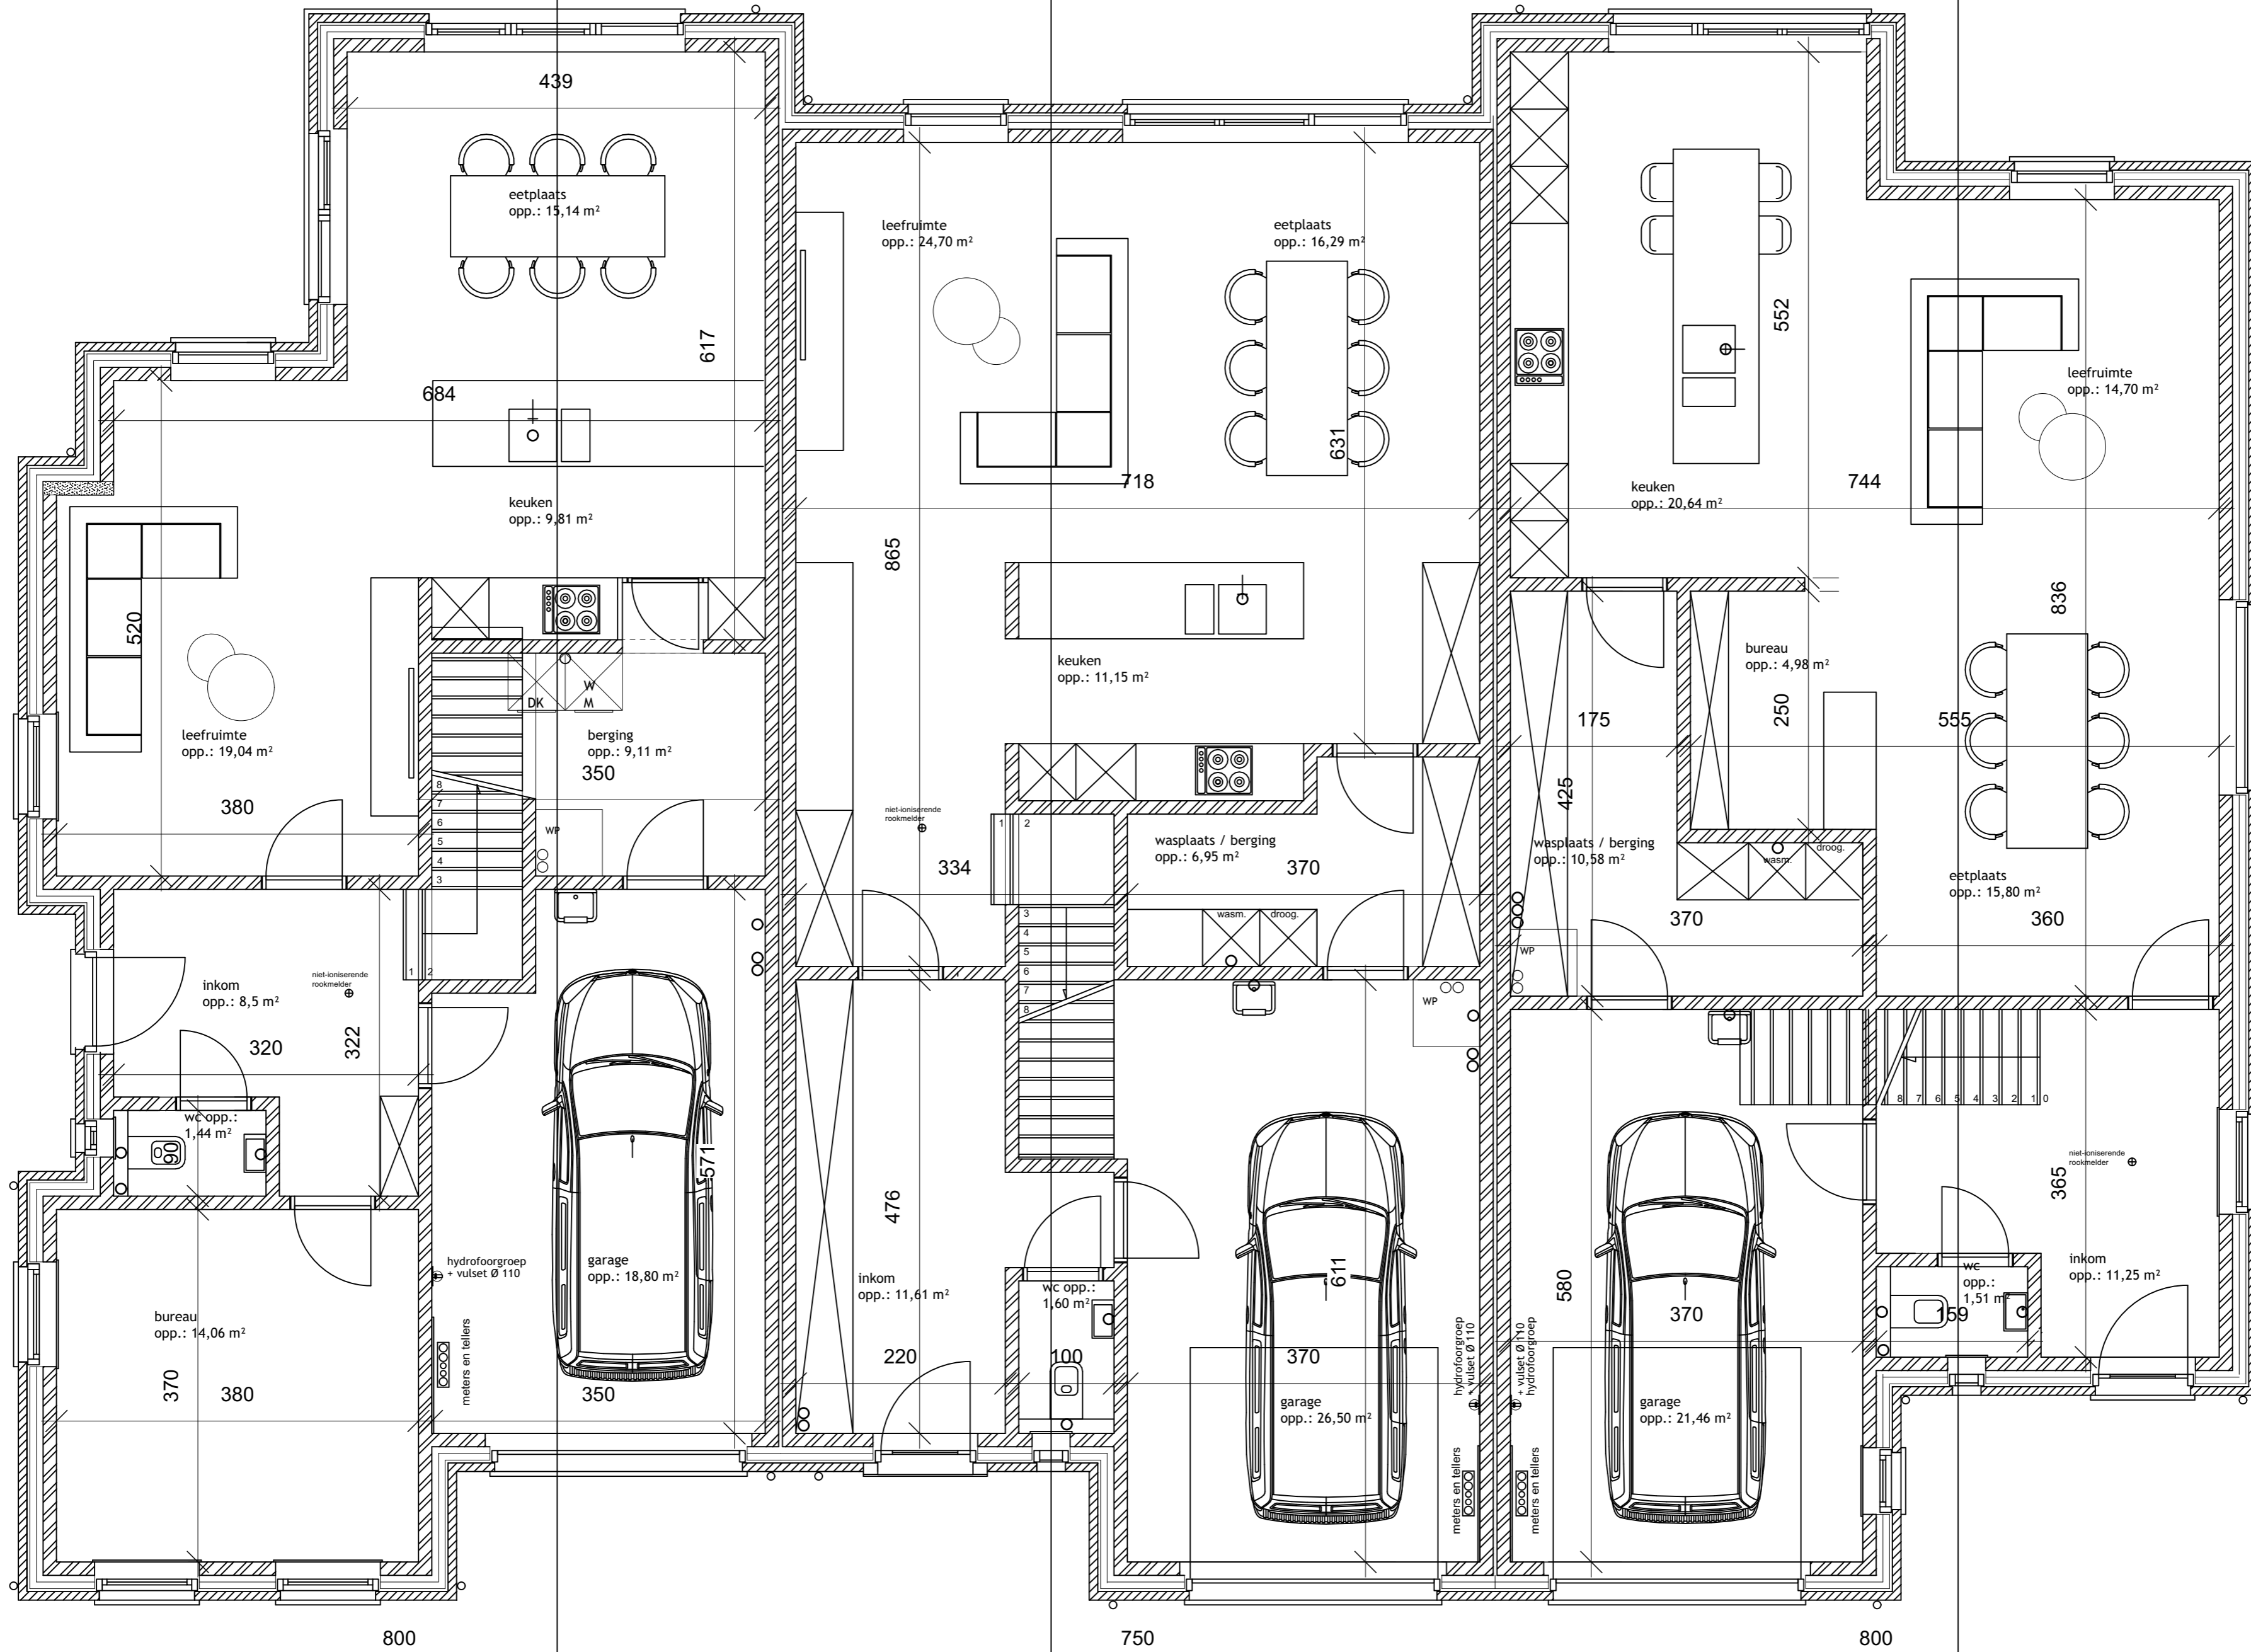

1665

schaal 1/50

GRONDPLAN, LOT 1, LOT 2, LOT 3

A

B

C

1200

VERDIEPING, 1LOT 1, LOT 2, LOT 3  
 schaal 1/50

A

B

C

A

B

C

VOORGEVEL LOT 1, LOT 2, LOT 3  
 SCHAAL 1/50

ZIJGEVEL RECHTS, LOT 3  
SCHAAL 1/50

ZIJGEVEL LINKS, LOT 1  
SCHAAL 1/50

ACHTERGEVEL, LOT 3, LOT 2, LOT 1  
 SCHAAL 1/50

DOORSNEDE CC, LOT 3  
SCHAAL 1/50

DOORSNEDE AA, LOT 1  
SCHAAL 1/50