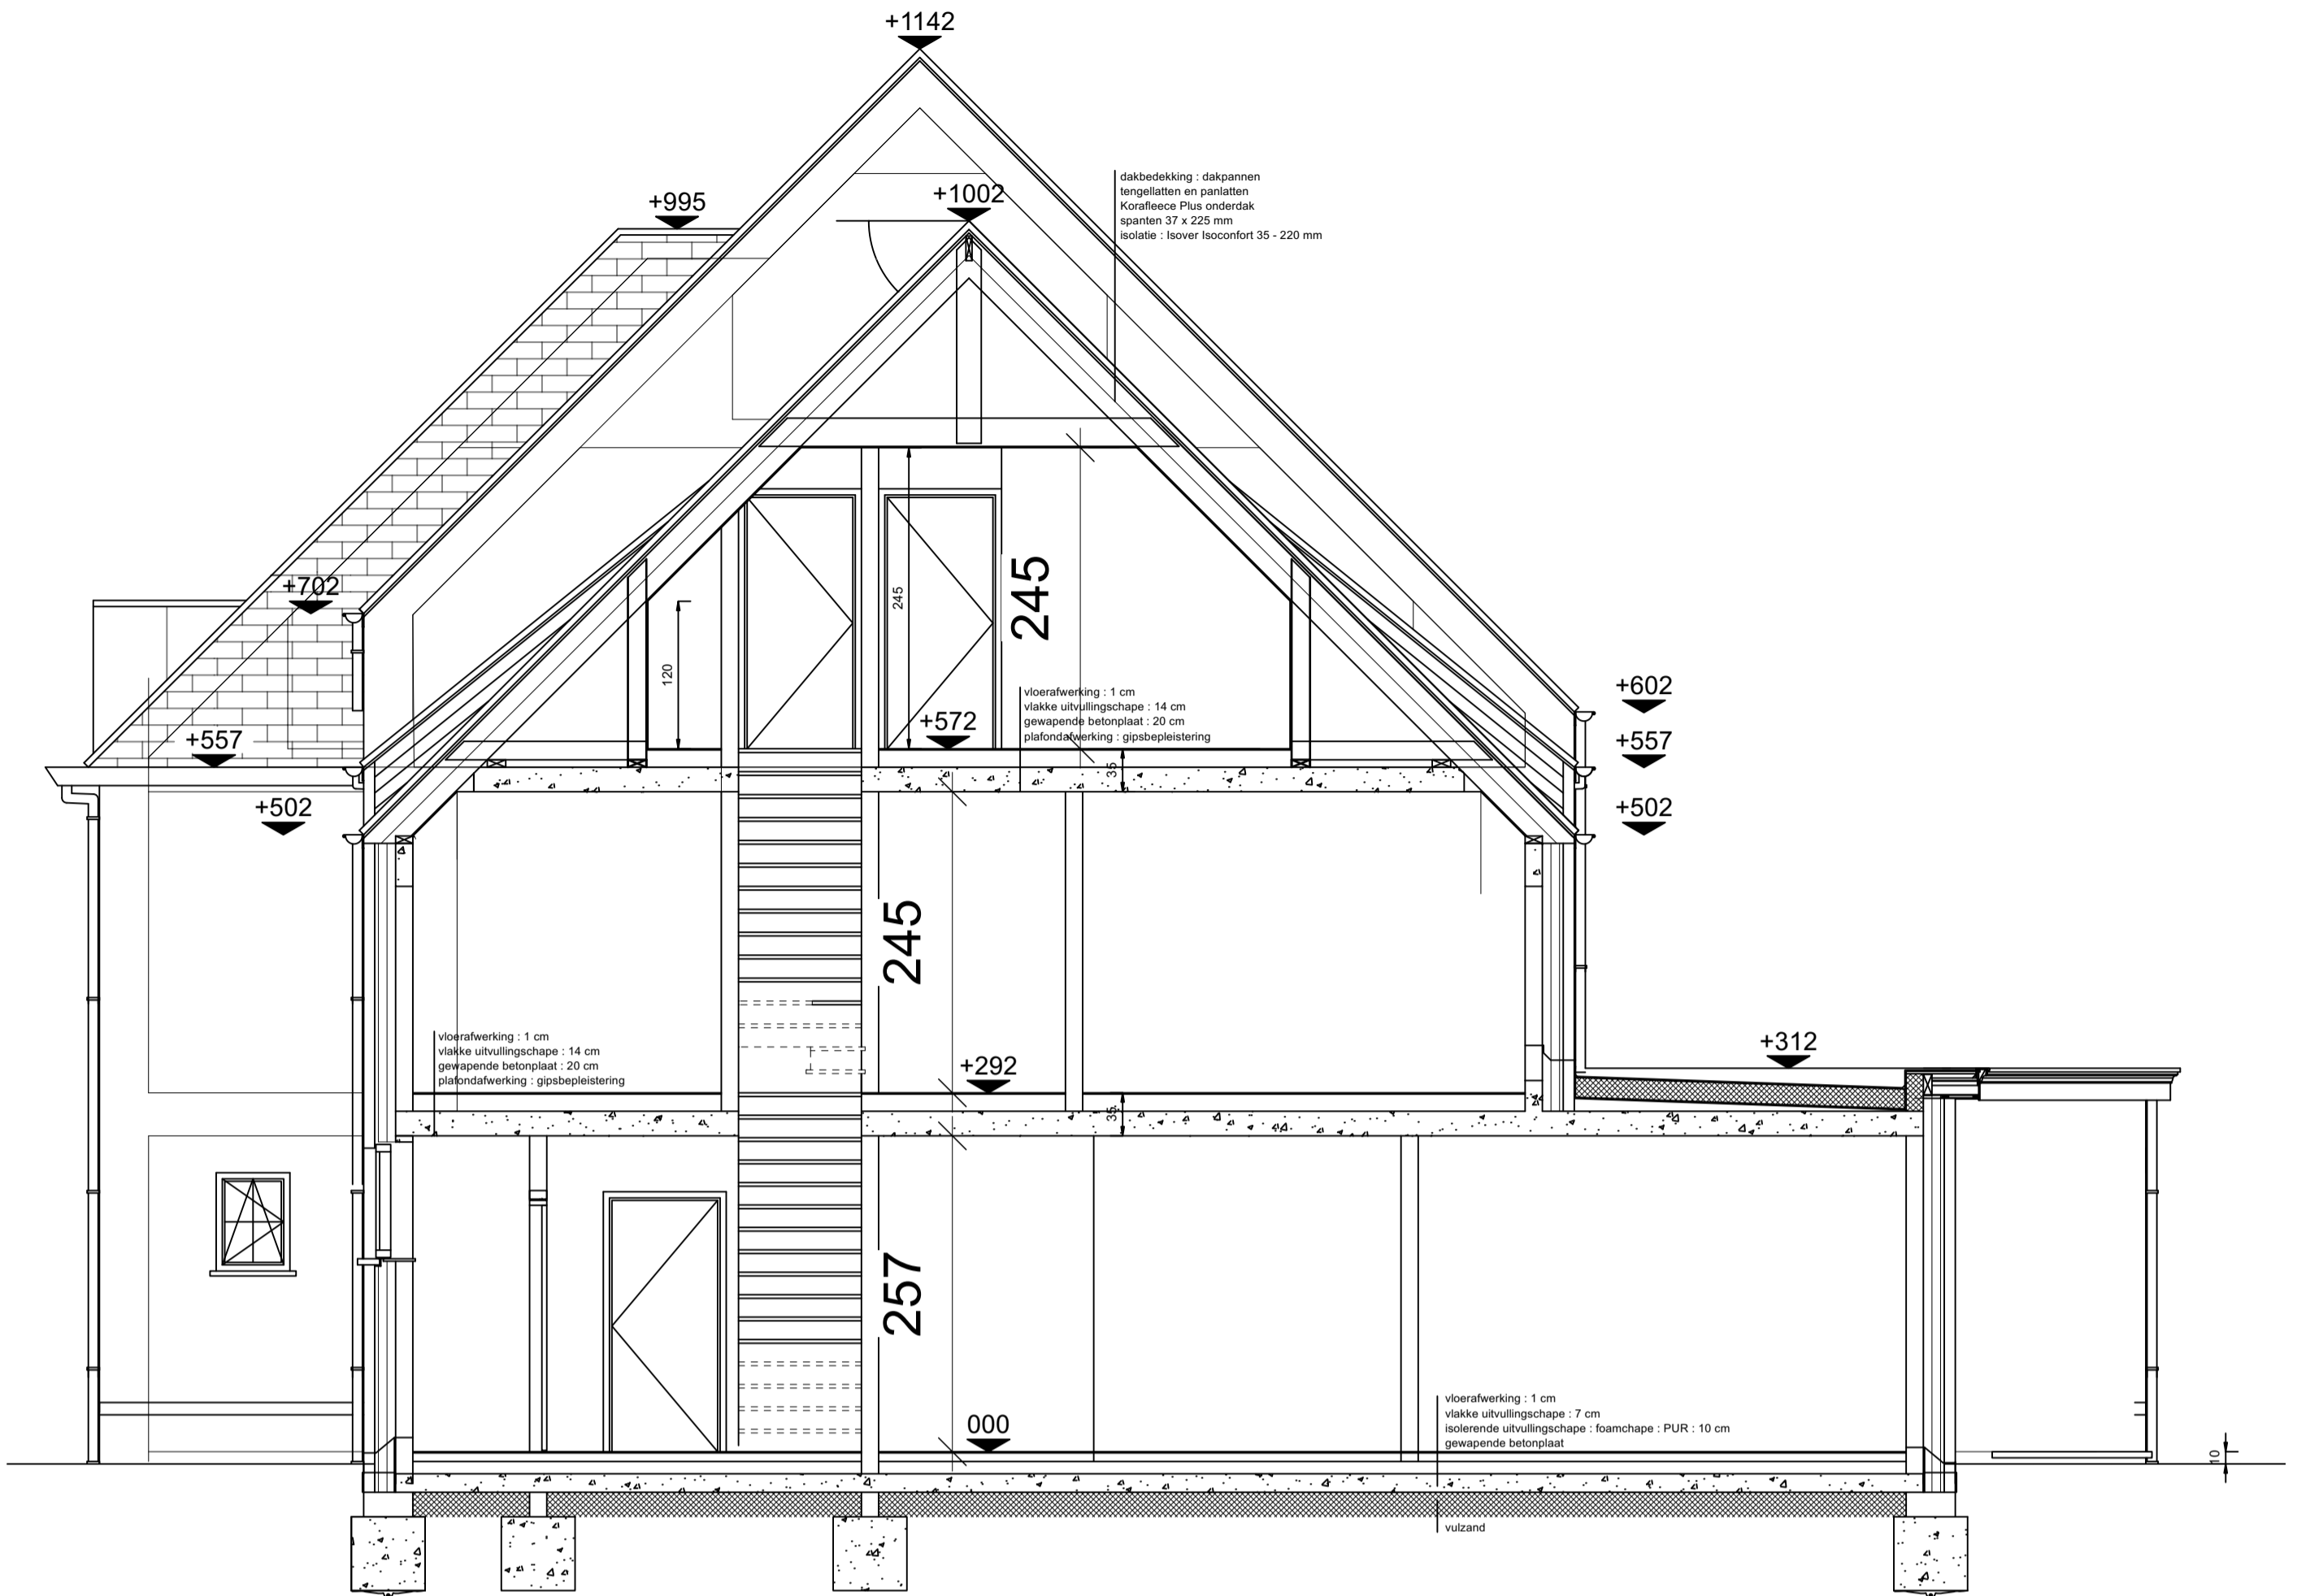

1665

schaal 1/50

GRONDPLAN, LOT 1, LOT 2, LOT 3

A

B

C

1200

VERDIEPING, 1LOT 1, LOT 2, LOT 3  
 schaal 1/50

A

B

C

A

B

C

VOORGEVEL LOT 1, LOT 2, LOT 3  
 SCHAAL 1/50

ZIJGEVEL RECHTS, LOT 3  
SCHAAL 1/50

ZIJGEVEL LINKS, LOT 1  
SCHAAL 1/50

ACHTERGEVEL, LOT 3, LOT 2, LOT 1  
 SCHAAL 1/50

DOORSNEDE CC, LOT 3  
SCHAAL 1/50

DOORSNEDE AA, LOT 1  
SCHAAL 1/50