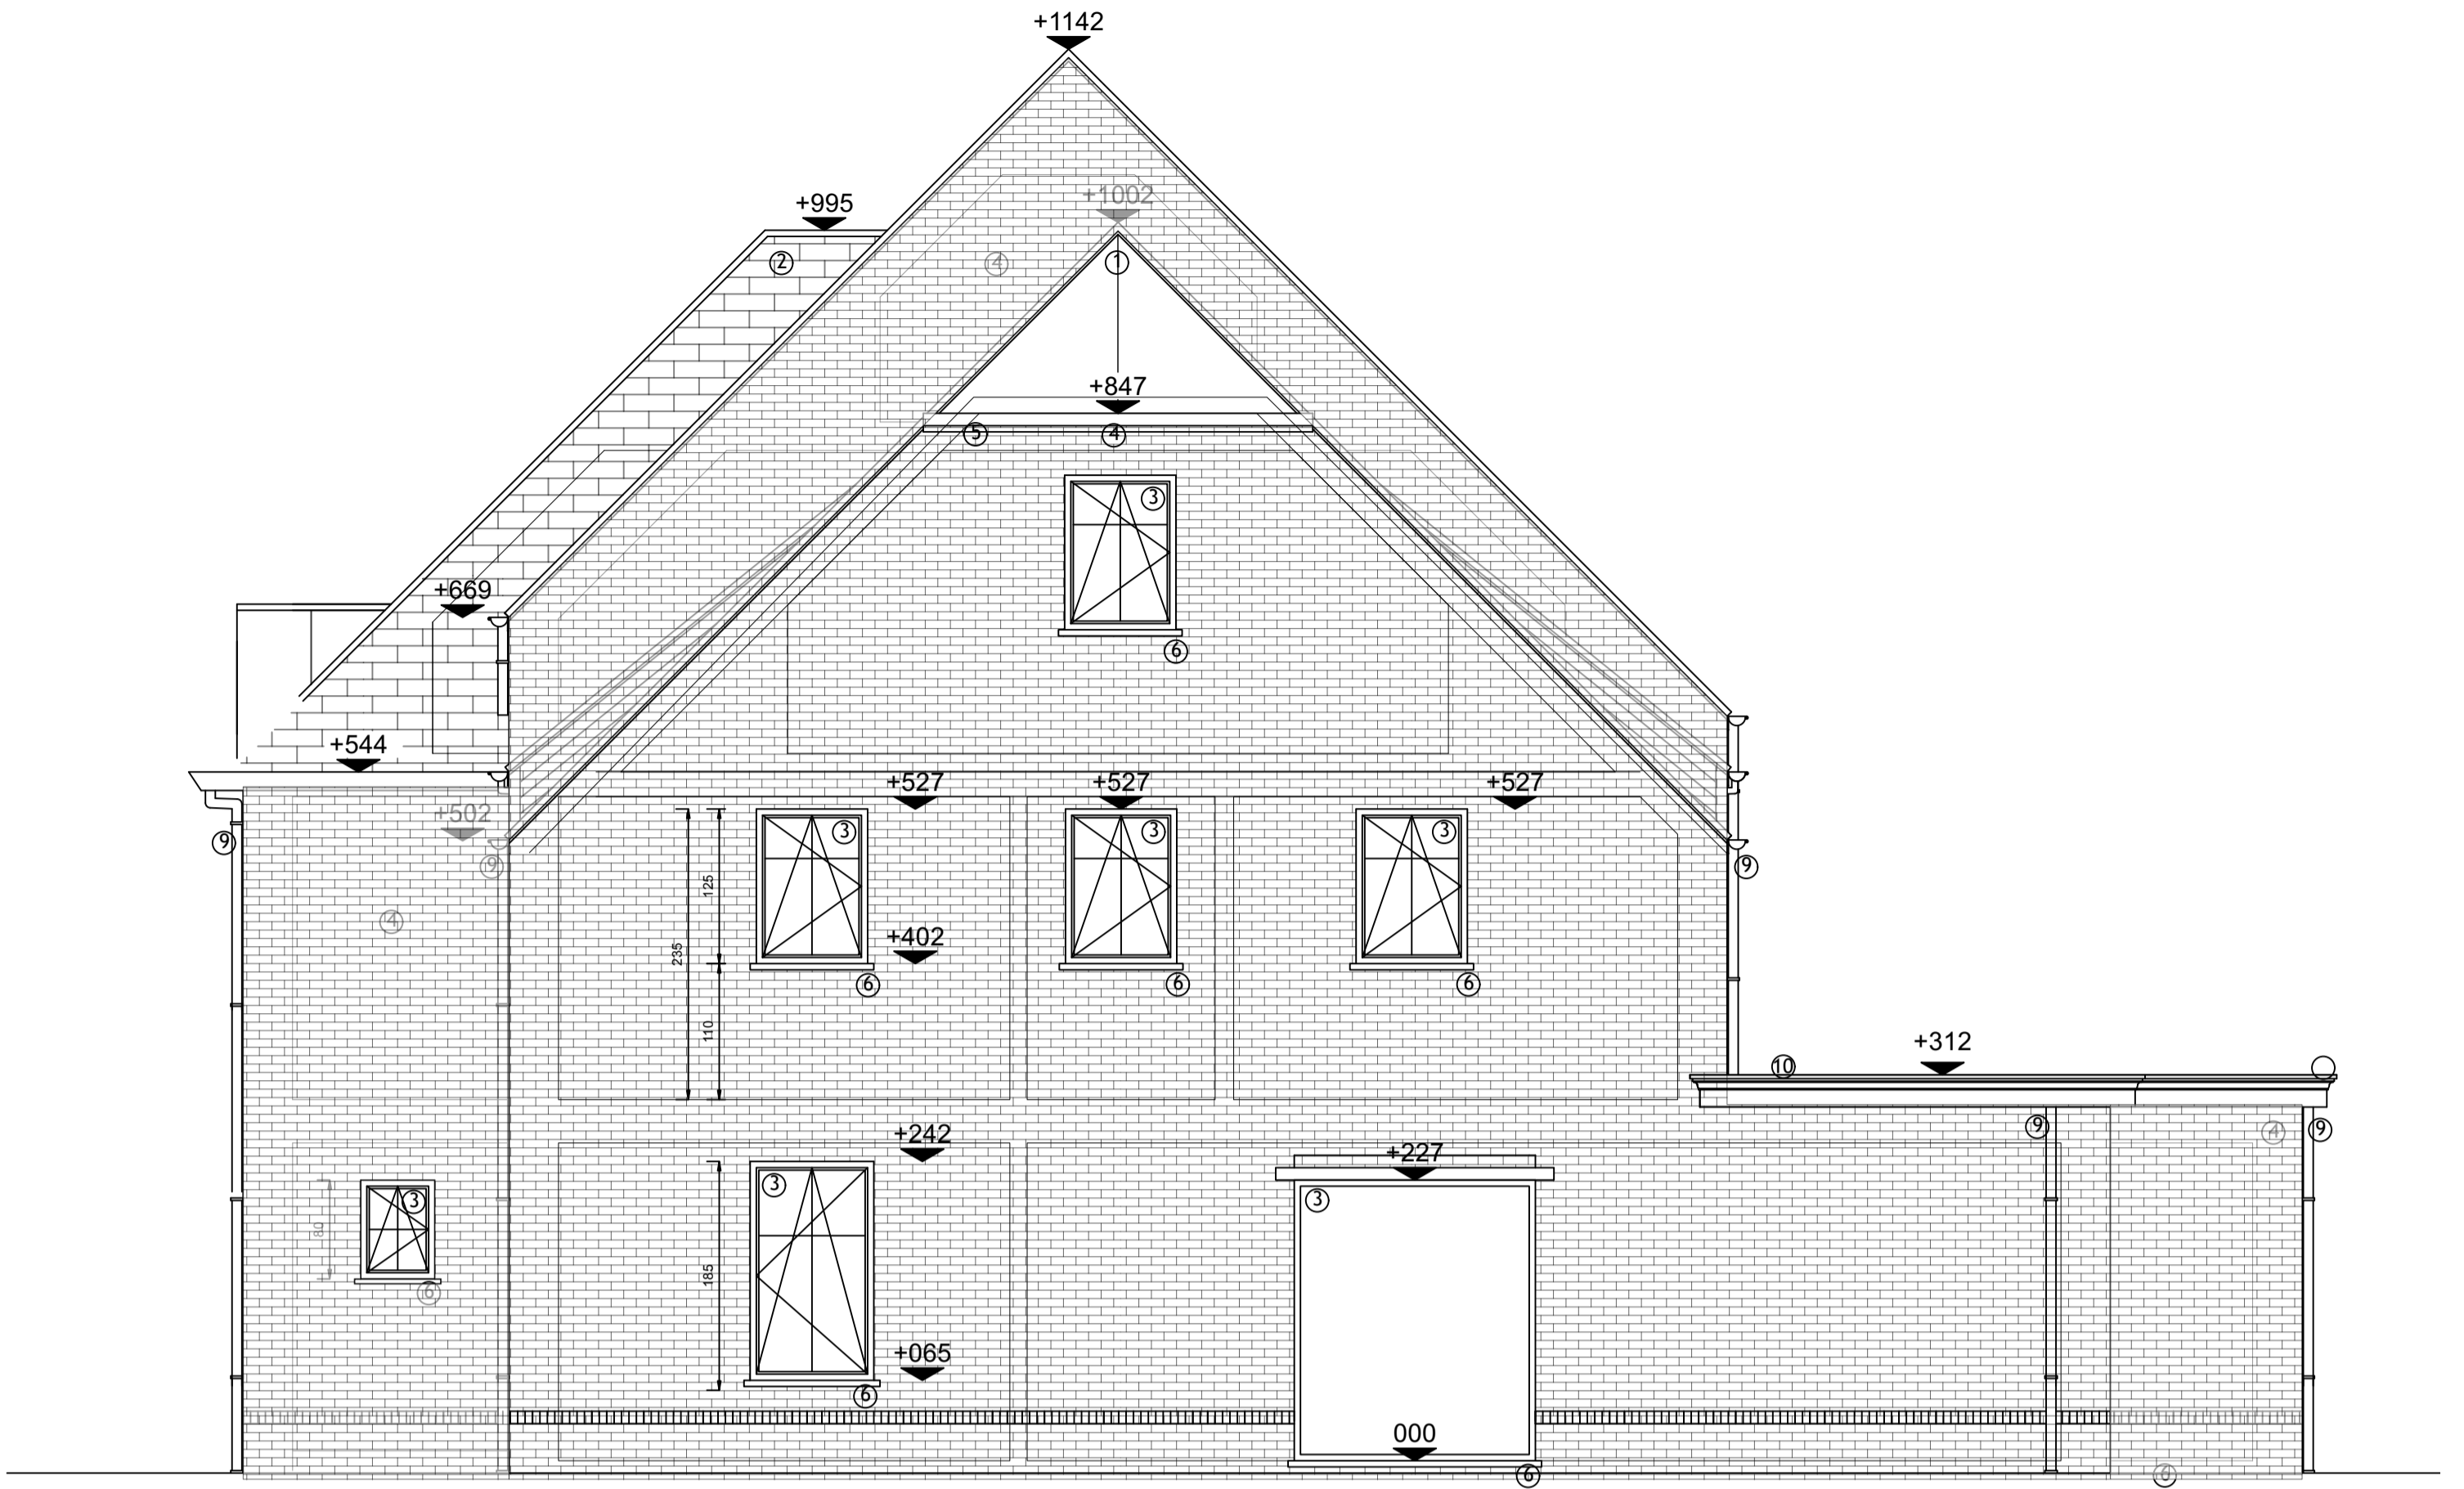

1665

schaal 1/50

GRONDPLAN, LOT 1, LOT 2, LOT 3

A

B

C

1200

VERDIEPING, 1LOT 1, LOT 2, LOT 3  
 schaal 1/50

A

B

C

A

B

C

VOORGEVEL LOT 1, LOT 2, LOT 3  
 SCHAAL 1/50

ZIJGEVEL RECHTS, LOT 3  
SCHAAL 1/50

ZIJGEVEL LINKS, LOT 1  
SCHAAL 1/50

ACHTERGEVEL, LOT 3, LOT 2, LOT 1  
 SCHAAL 1/50

DOORSNEDE CC, LOT 3  
SCHAAL 1/50

DOORSNEDE AA, LOT 1  
SCHAAL 1/50