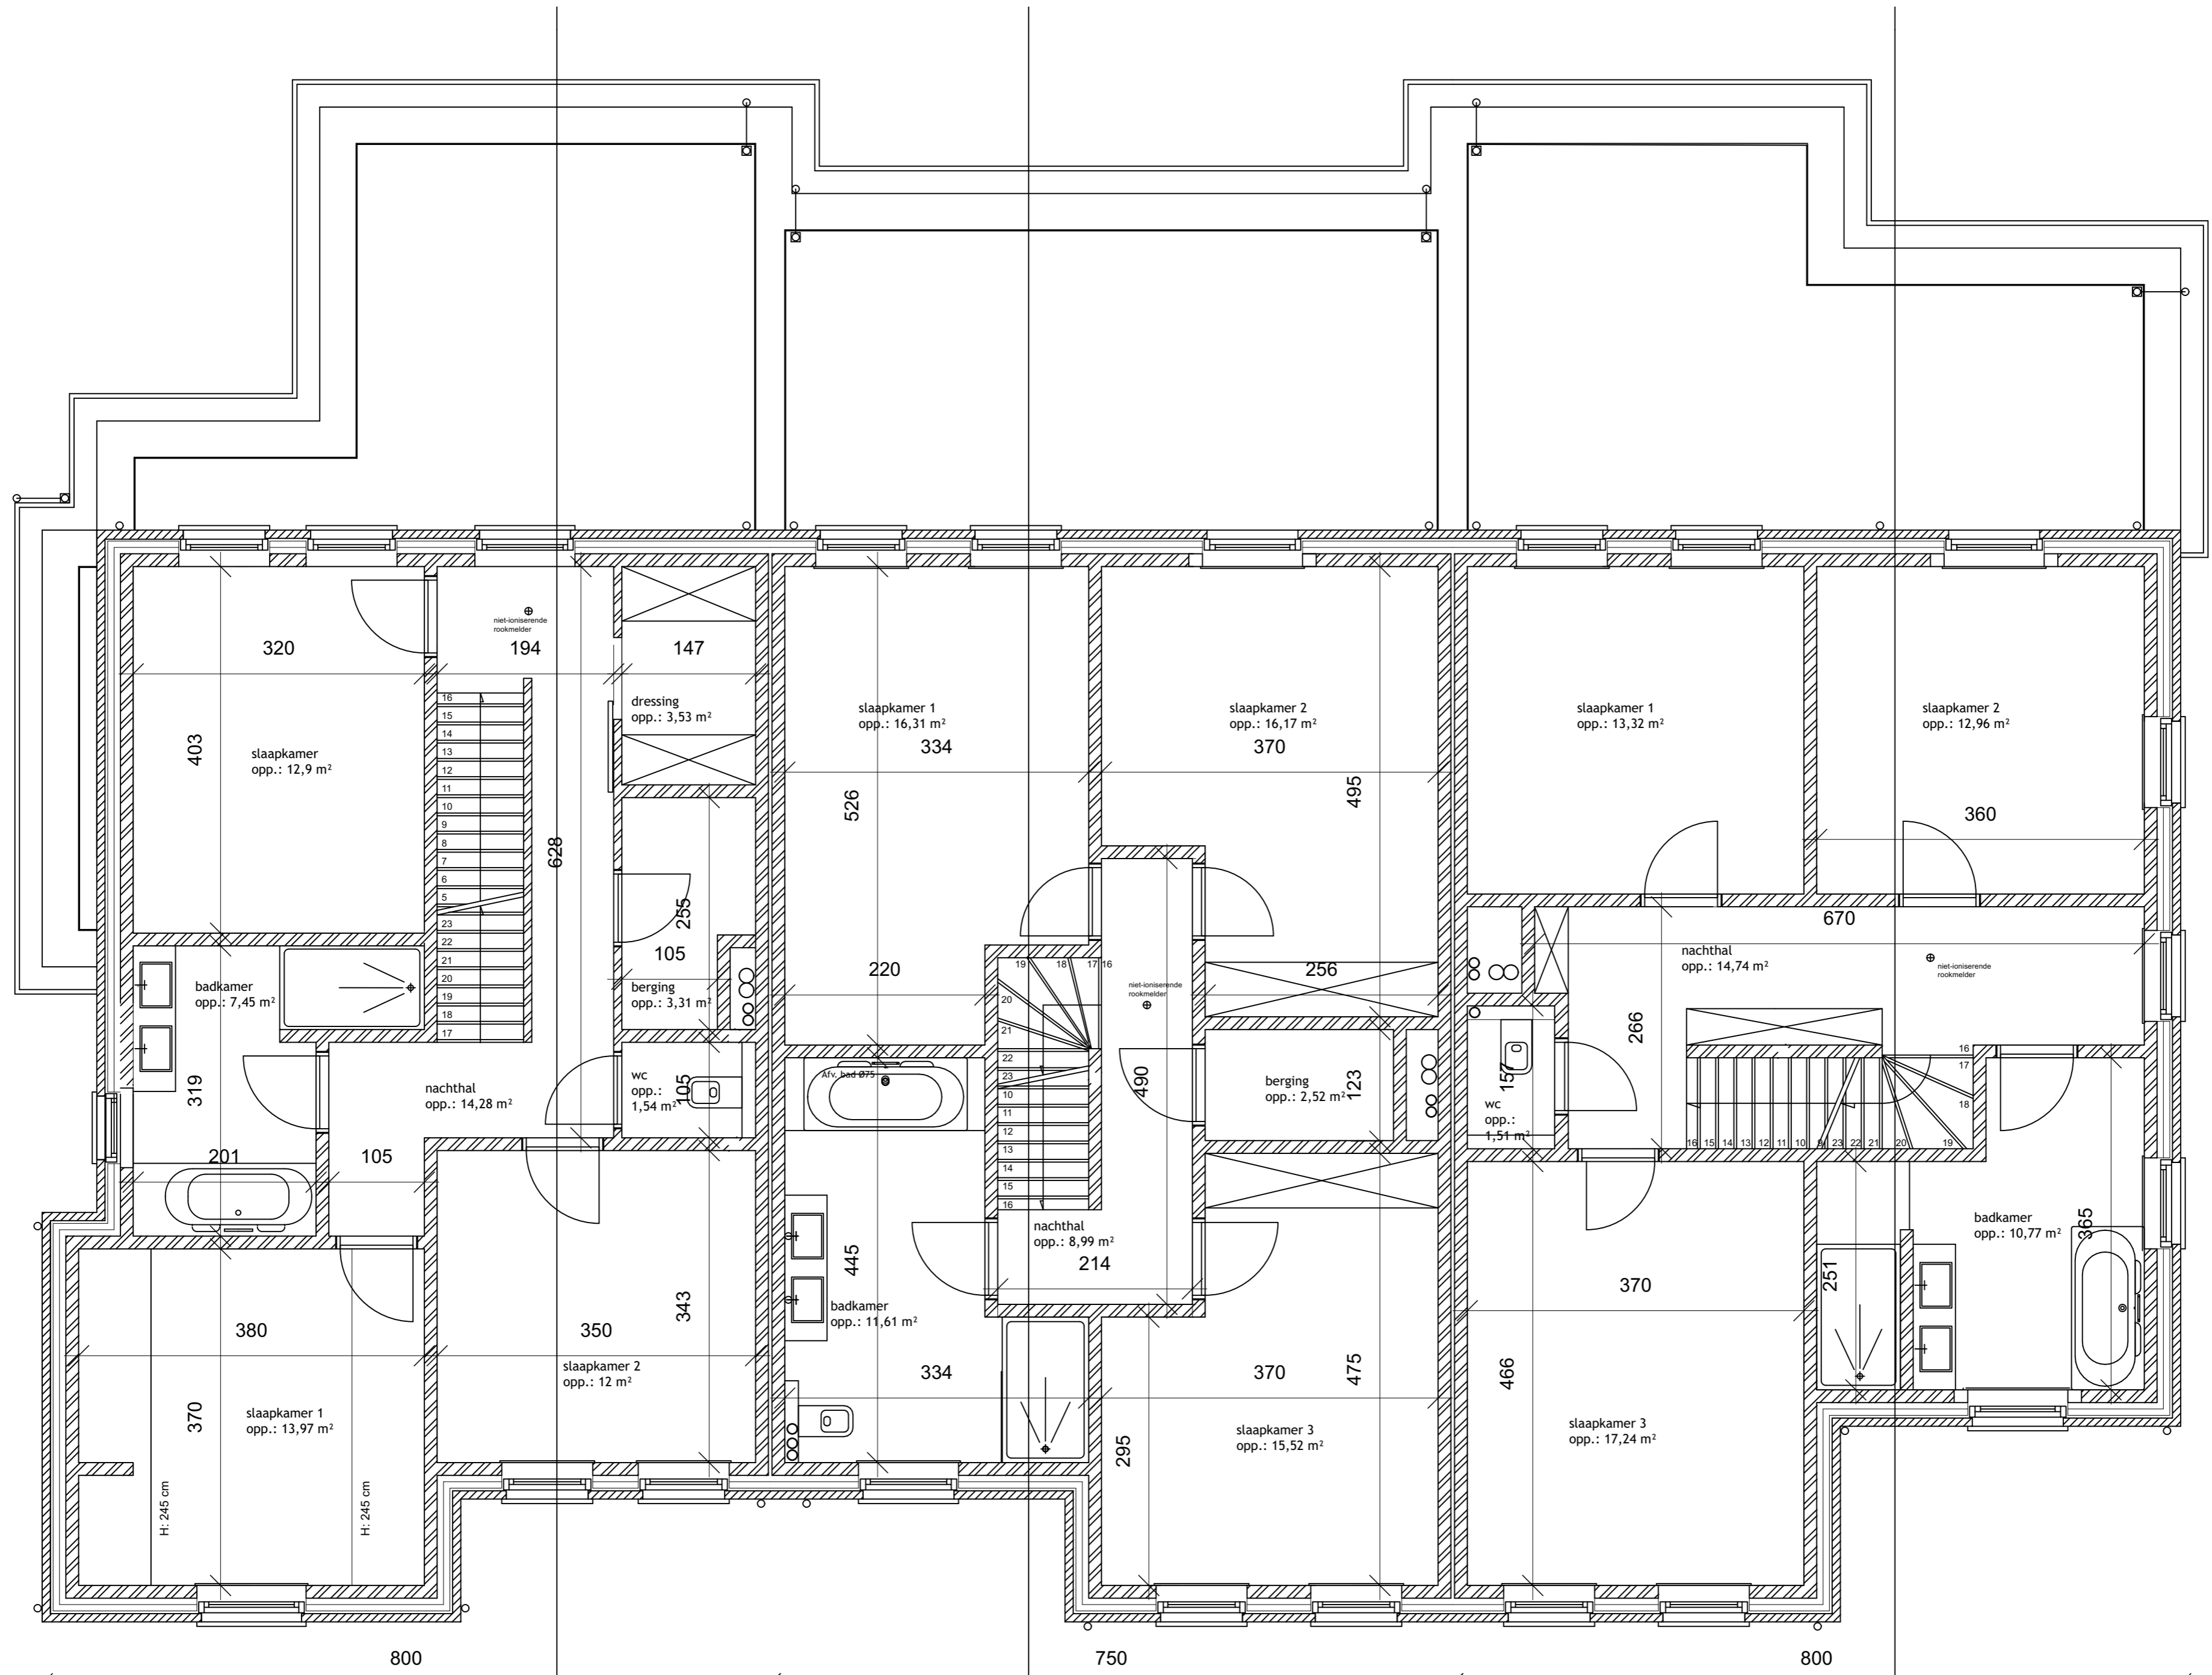

1665

schaal 1/50

GRONDPLAN, LOT 1, LOT 2, LOT 3

A

B

C

1200

VERDIEPING, 1LOT 1, LOT 2, LOT 3  
 schaal 1/50

A

B

C

A

B

C

VOORGEVEL LOT 1, LOT 2, LOT 3  
 SCHAAL 1/50

ZIJGEVEL RECHTS, LOT 3  
SCHAAL 1/50

ZIJGEVEL LINKS, LOT 1  
SCHAAL 1/50

ACHTERGEVEL, LOT 3, LOT 2, LOT 1  
 SCHAAL 1/50

DOORSNEDE CC, LOT 3  
SCHAAL 1/50

DOORSNEDE AA, LOT 1  
SCHAAL 1/50