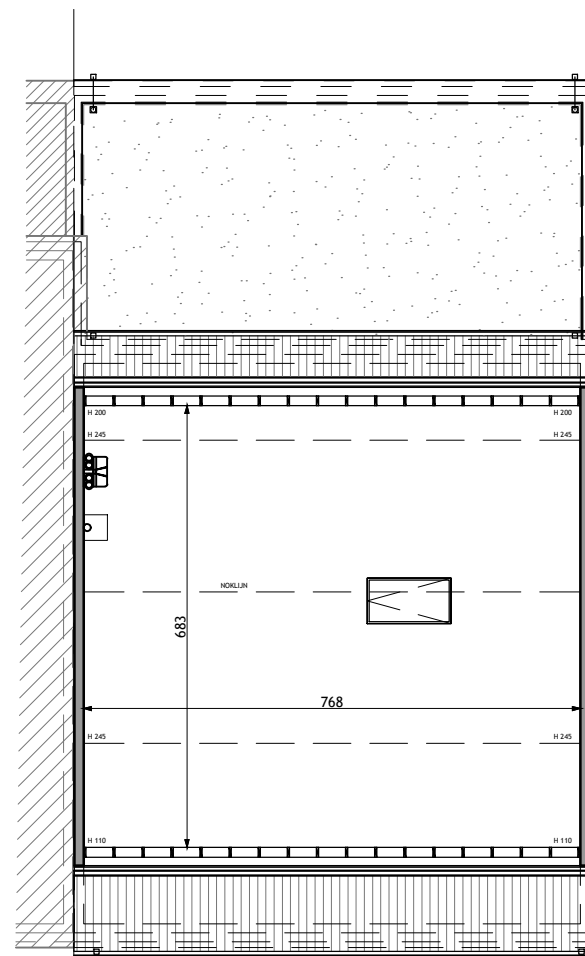

ACHTERGEVEL

VOORGEVEL

ZIJEGEVEL

GRONDPLAN GELIJKVLOERS

GRONDPLAN VERDIEPING

GRONDPLAN ZOLDER

Bruto opp bebouwing: 186m²
 Slaapkamers: 3

REF: AD