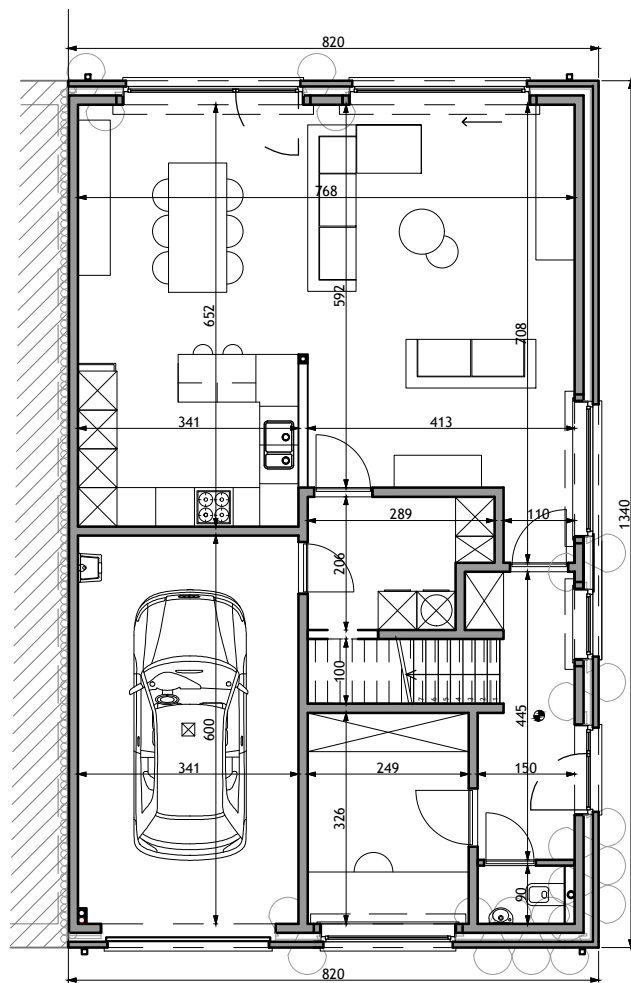

ACHTERGEVEL

VOORGEVEL

ZIJEGEVEL

GRONDPLAN GELIJKVLOERS

GRONDPLAN VERDIEPING

GRONDPLAN ZOLDER

Bruto opp bebouwing: 186m²
 Slaapkamers: 3

REF: AD