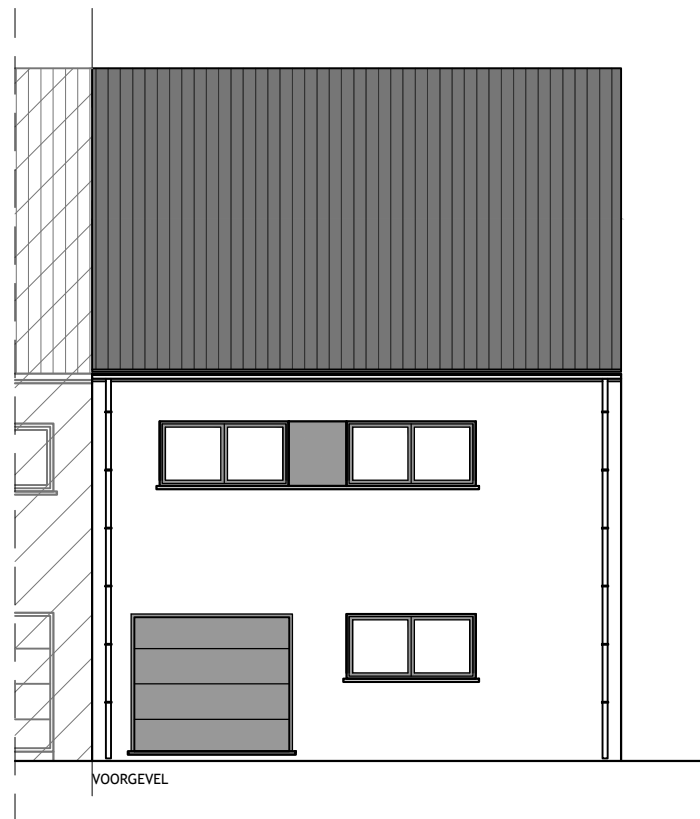

ACHTERGEVEL

VOORGEVEL

ZIJEGEVEL

GRONDPLAN GELIJKVLOERS

GRONDPLAN VERDIEPING

GRONDPLAN ZOLDER

Bruto opp bebouwing: 186m²
 Slaapkamers: 3

REF: AD