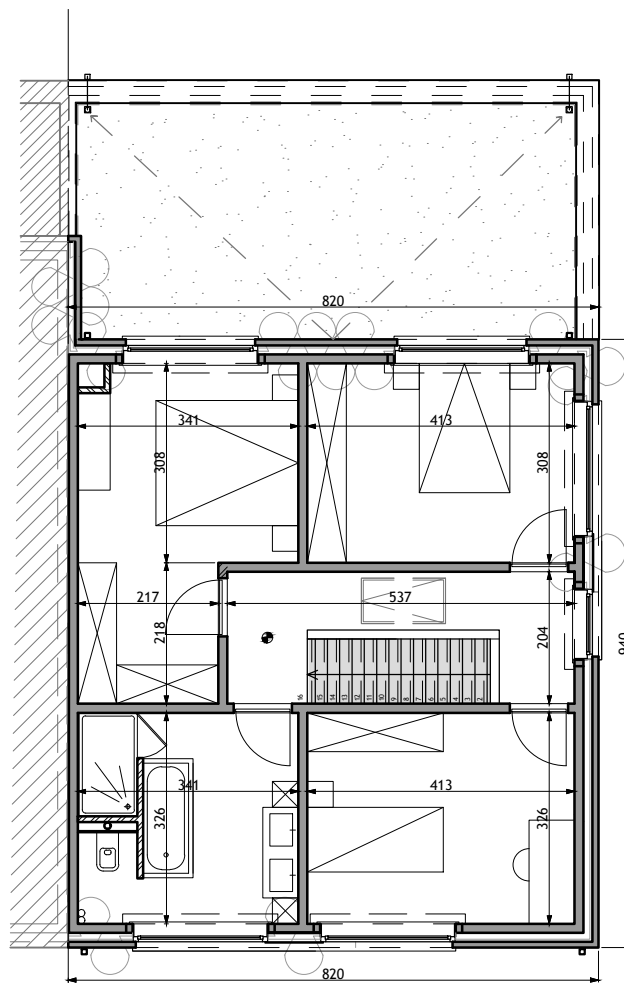

ACHTERGEVEL

VOORGEVEL

ZIJEGEVEL

GRONDPLAN GELIJKVLOERS

GRONDPLAN VERDIEPING

GRONDPLAN ZOLDER

Bruto opp bebouwing: 186m²
 Slaapkamers: 3

REF: AD