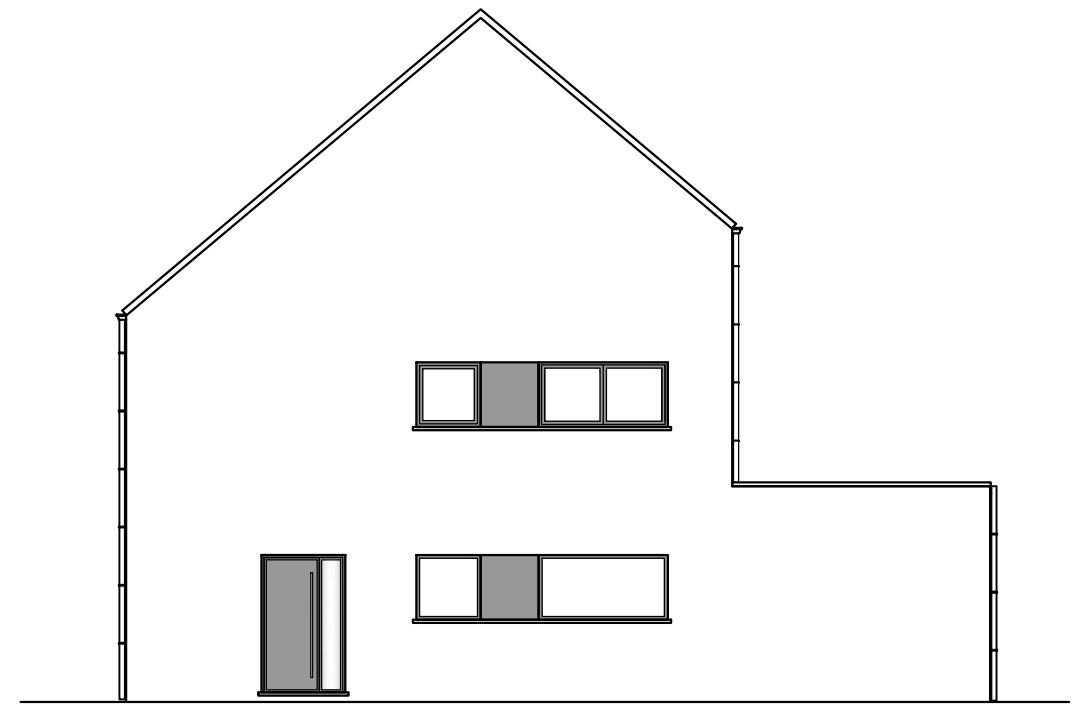

ACHTERGEVEL

VOORGEVEL

ZIJEGEVEL

GRONDPLAN GELIJKVLOERS

GRONDPLAN VERDIEPING

GRONDPLAN ZOLDER

Bruto opp bebouwing: 186m²
 Slaapkamers: 3

REF: AD